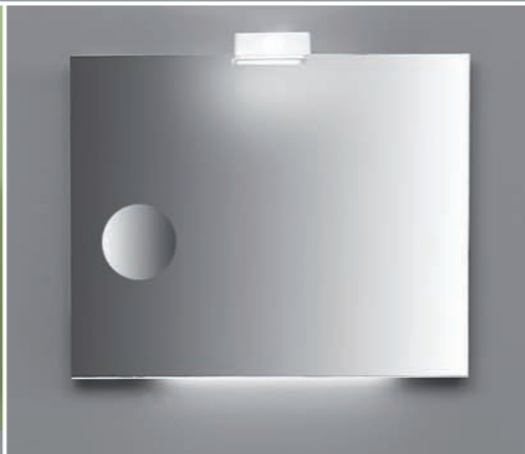

MICRA

Bergruimte is erg van belang in de kleinere badkamer. Micra is zowel aanwinst als een uitkomst voor deze badkamers. Door optimaal gebruik te maken van het meubel ontstaat er een rustige en opgeruimde omgeving die uitnodigt tot ontspannen. De kasten zijn uit te voeren in wit, essen grijs of eiken antraciet. Daarnaast zijn de kasten ook voorzien van luxe tipmatic-scharnieren. Tipmatic vergroot het gebruiksgemak doordat met lichte druk de deur geopend en gesloten kan worden. De wastafel van keramiek is leverbaar in wit en zwart en door de slimme positionering van de kraan kan er genoten worden van een ruime waskom. Een fraaie spiegel met geïntegreerde scheerspiegel of een moderne spiegelkast van slechts 10 cm diep met dubbelzijdige spiegeldeuren behoren tot de spiegeloplossingen van de Micra.

Foto	Type	Afmeting (br x d in cm)	Uitvoering (corpus / front)
1	MI 2	80 x 35	essen grijs / essen grijs
2	MI 2	80 x 35	essen grijs / essen grijs
3	MI 11	80 x 35	essen grijs / essen grijs
4	MI 6	80 x 35	essen grijs / essen grijs
5	MI 7	80 x 35	eiken antraciet / eiken antraciet

Sets zijn exclusief halfhoge / hoge kasten.

Breedtemaat in cm: 80
 Dieptemaat in cm: 35
 Kleurmogelijkheden:
 Corpus: wit / essen grijs / eiken antraciet
 Front: wit / essen grijs / eiken antraciet