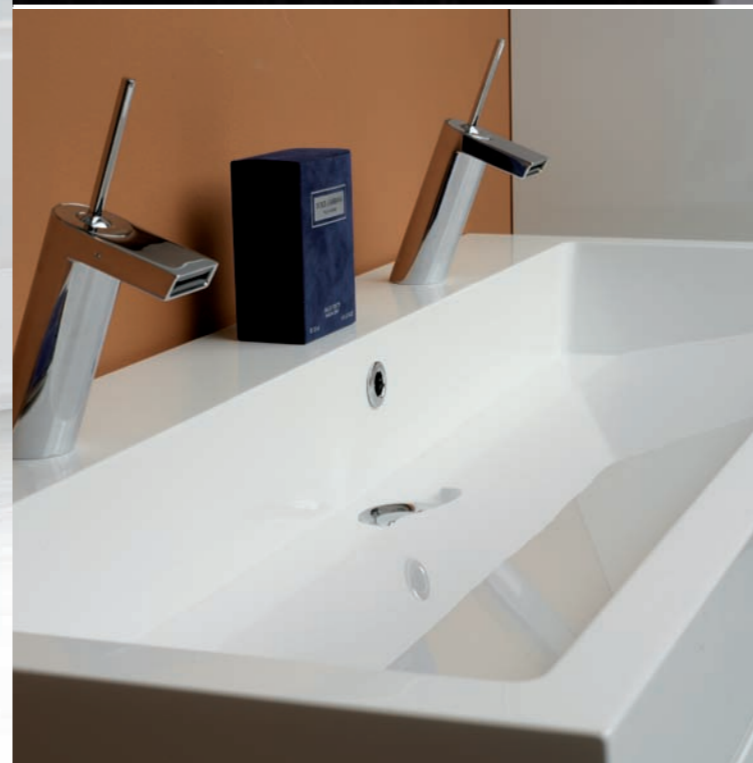

ALLURE

GREEPLOOS

U houdt van een strakke en elegante vormgeving? Kies dan voor de greeploze uitvoering van de Allure. De belijning van het meubel wordt niet onderbroken door handgrepen en behoudt daardoor zijn verfijnde uitstraling. Binnen de Allure serie kunt u een keuze maken uit de karakteristieke wastafels van mineraalmarmor of de zeer moderne wastafels van glas. De spoelkast is te combineren met alle spiegelmogelijkheden uit de Allure serie. Een veelzijdig meubel waar u tot in lengte van jaren nog van geniet.

1

2

Foto	Type	Afmeting (br x d in cm)	Uitvoering (corpus / front)
1	BGL23*	130 x 50	eiken antraciet / eiken antraciet
2	AGL43*	100 x 50	eiken antraciet / eiken antraciet

* Meubel is voorzien van een wastafel van glas.
Sets zijn exclusief halfhoge / hoge kasten.
Zie overige meubelen van de Allure greeploos serie op de volgende pagina's...

Breedtematen in cm: 100 / 130
Dieptemaat in cm: 50
Kleurmogelijkheden:
Corpus: wit / eiken antraciet / wit hoogglans
Front: wit / eiken antraciet / wit hoogglans

HANSASTELA

3

4

Foto	Type	Afmeting (br x d in cm)	Uitvoering (corpus / front)
3	BGL23	130 x 50	eiken antraciet / eiken antraciet
4	BGL26	130 x 50	wit hoogglans / wit hoogglans

Sets zijn exclusief halfhoge / hoge kasten.